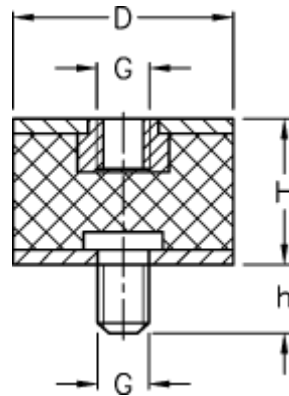

Varenummer: 51201336106110  
Beskrivelse: KLEE Vibrationsdæmper type 2  
70-45-2, M10/M10x28, NR - 57 shore

## Mål

---

D = 70  
G = M10  
h = 28  
H = 45